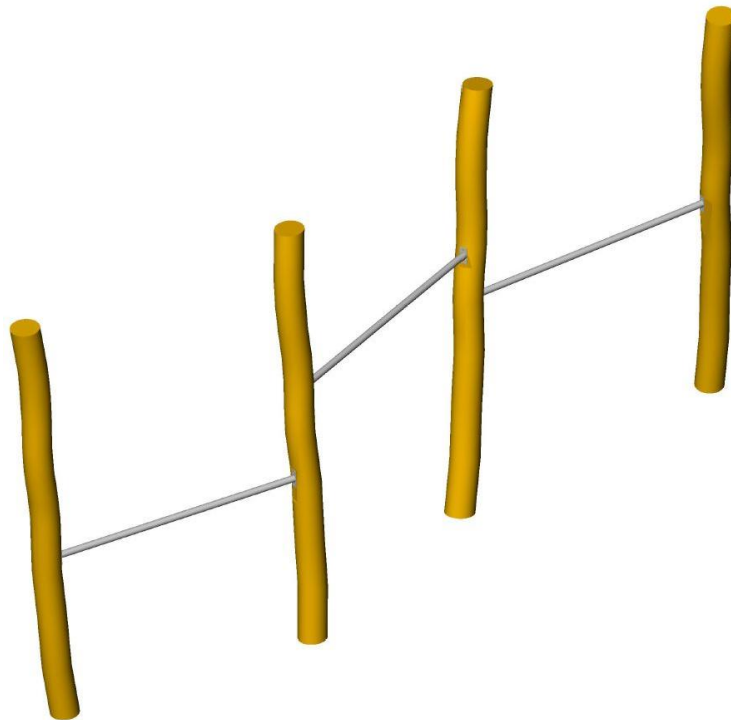

### 3-fach Reck aus Robinie

**Also los geht's: Klimmzüge, Klettern, Rolle vorwärts, Rolle rückwärts!**

- Robinienholz natürlich gewachsen, entsplintet, geschliffen, unbehandelt
- Pfostendurchmesser zur Auswahl:  $\varnothing$  10-14 cm oder  $\varnothing$  14-18 cm
- 3 Reckstange in Edelstahl V2A, Länge: 125 cm
- Montagehöhe der Reckstangen: 90 cm, 110 cm, 135 cm

**Empfohlene Altersgruppe:** ab 3 Jahre

Hersteller: Klingl Spielgeräte

**Zulassung gem. DIN EN 1176 für den öffentlichen Spielbereich**

**Platzbedarf:**

Benötigte Fallschutzfläche: ca. 7,3 x 3,4 m

Max. Fallhöhe: 135 cm

Fallschutz: Rasen, Hackschnitzel, Rundkies, Fallschutzplatten oder Fallschutzsand

**Erforderliche Fundamente:**

Robinienstämme werden direkt einbetoniert

- 4 Stück L: 60 x B: 60 x T: 50 cm

Montagezeit ca. 3 Stunden mit je 2 Personen (ohne Fundamentarbeiten)

## 3-fach Reck aus Robinie

<b>Maße gesamt:</b> Ca. 80 kg (schwerstes Stück)
<b>Benötigte Fallschutzfläche:</b> ca. 7,3 x 3,4 m
<b>Fallschutzbelag:</b> Rasen, Rundkies, Fallschutzplatten, Hackschnitzel
<b>Max. Fallhöhe:</b> ca. 135 cm
<b>Fundamente (Beton):</b> 4 Stück L: 60 x B: 60 T: 50 cm
<b>Montagezeit (ohne Fundamentarbeiten):</b> ca. 3 Stunden mit 2 Personen
<b>Empfohlene Altersgruppe:</b> ab ca. 3 Jahre