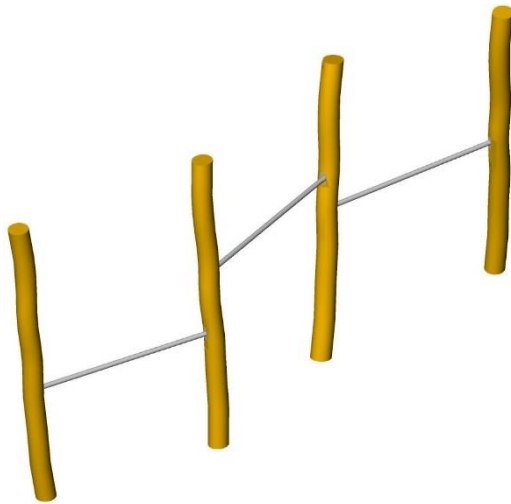

### 3-fach Reck aus Robinie

**Also los geht's: Klimmzüge, Klettern, Rolle vorwärts, Rolle rückwärts!**

- Robinienholz natürlich gewachsen, entsplintet, geschliffen, unbehandelt
- Pfostendurchmesser zur Auswahl:  $\varnothing$  10-14 cm oder  $\varnothing$  14-18 cm
- 3 Reckstange in Edelstahl V2A, Länge: 125 cm
- Montagehöhe der Reckstangen: 90 cm, 110 cm, 135 cm

**Empfohlene Altersgruppe:** ab 3 Jahre

Hersteller: Klingl Spielgeräte

**Zulassung gem. DIN EN 1176 für den öffentlichen Spielbereich**

**Platzbedarf:**

Benötigte Fallschutzfläche: ca. 7,3 x 3,4 m

Max. Fallhöhe: 135 cm

Fallschutz: Rasen, Hackschnitzel, Rundkies, Fallschutzplatten oder Fallschutzsand

**Erforderliche Fundamente:**

Robinienstämme werden direkt einbetoniert

- 4 Stück L: 60 x B: 60 x T: 50 cm

Montagezeit ca. 3 Stunden mit je 2 Personen (ohne Fundamentarbeiten)

## 3-fach Reck aus Robinie

<b>Maße gesamt:</b> Ca. 80 kg (schwerstes Stück)
<b>Benötigte Fallschutzfläche:</b> ca. 7,3 x 3,4 m
<b>Fallschutzbelag:</b> Rasen, Rundkies, Fallschutzplatten, Hackschnitzel
<b>Max. Fallhöhe:</b> ca. 135 cm
<b>Fundamente (Beton):</b> 4 Stück L: 60 x B: 60 T: 50 cm
<b>Montagezeit (ohne Fundamentarbeiten):</b> ca. 3 Stunden mit 2 Personen
<b>Empfohlene Altersgruppe:</b> ab ca. 3 Jahre