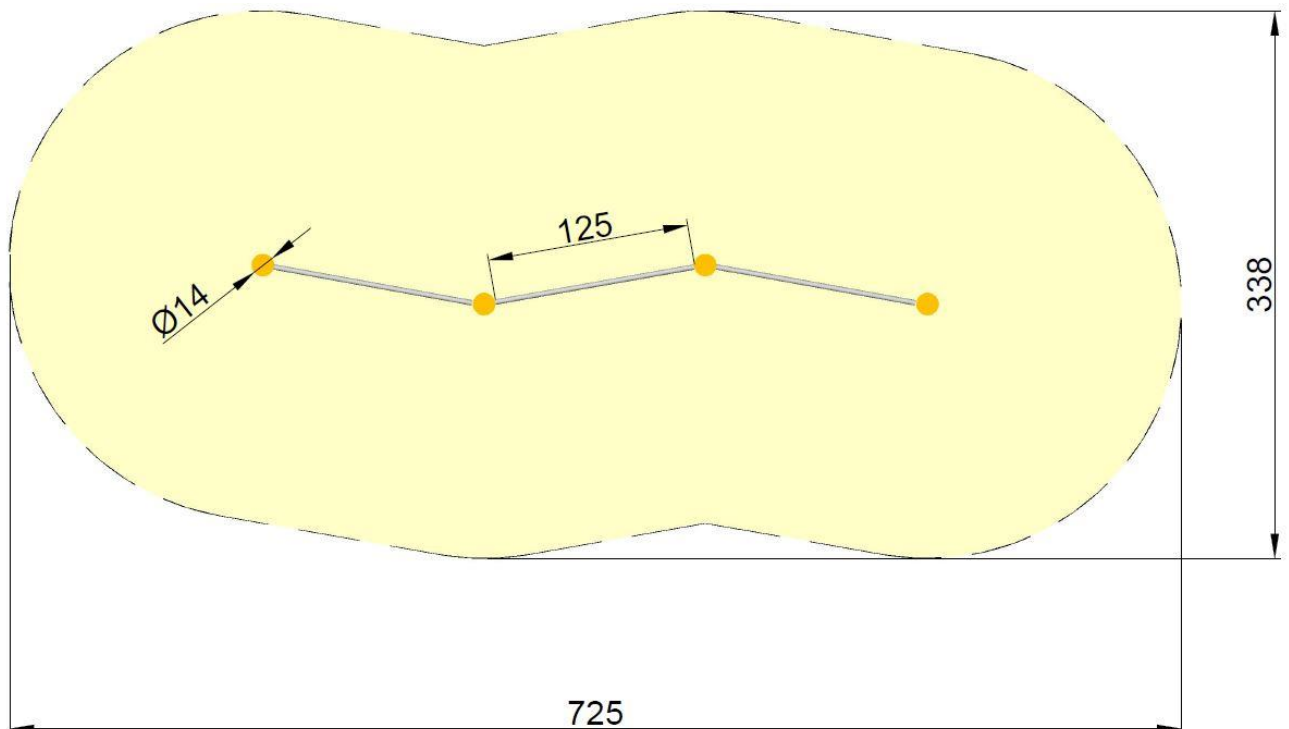

### 3-fach Reck aus Robinie

**Also los geht's: Klimmzüge, Klettern, Rolle vorwärts, Rolle rückwärts!**

- Robinienholz natürlich gewachsen, entsplintet, geschliffen, unbehandelt
- Pfostendurchmesser zur Auswahl:  $\varnothing$  10-14 cm oder  $\varnothing$  14-18 cm
- 3 Reckstange in Edelstahl V2A, Länge: 125 cm
- Montagehöhe der Reckstangen: 90 cm, 110 cm, 135 cm

**Empfohlene Altersgruppe:** ab 3 Jahre

Hersteller: Klingl Spielgeräte

**Zulassung gem. DIN EN 1176 für den öffentlichen Spielbereich**

**Platzbedarf:**

Benötigte Fallschutzfläche: ca. 7,3 x 3,4 m

Max. Fallhöhe: 135 cm

Fallschutz: Rasen, Hackschnitzel, Rundkies, Fallschutzplatten oder Fallschutzsand

**Erforderliche Fundamente:**

Robinienstämme werden direkt einbetoniert

- 4 Stück L: 60 x B: 60 x T: 50 cm

Montagezeit ca. 3 Stunden mit je 2 Personen (ohne Fundamentarbeiten)

Ansicht:

Maße in cm

Bedingt durch den besonderen Wuchs und die natürliche Verarbeitung handelt es sich bei allen angegebenen Maßen um ZIRKA-Werte. Wir behalten uns technische Änderungen vor. Maße vor Ort prüfen! Die Spielgeräte werden nach der DIN EN 1176 gefertigt.